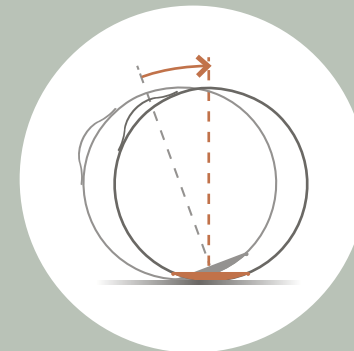

VLUV[®]

KEY FEATURES

fixFORM

Aufrechteres Sitzen gegenüber einem PVC-Ball dank straffer Hülle

gripME

Design-patentierter Griff zum einfachen und sicheren Transport

duoTHREAD

Doppelnaht für dauerhafte Beanspruchung und Langlebigkeit

unROLL

Eingearbeiteter Bodenring verhindert das zu leichte Wegrollen

extraSAFETY

2-fache Ballhülle - kaum Ausdehnen und extrem platzfest

lightWEIGHT

Leicht zu transportierendes Sitzmöbel - nur ca. 2,3kg

VLUV®